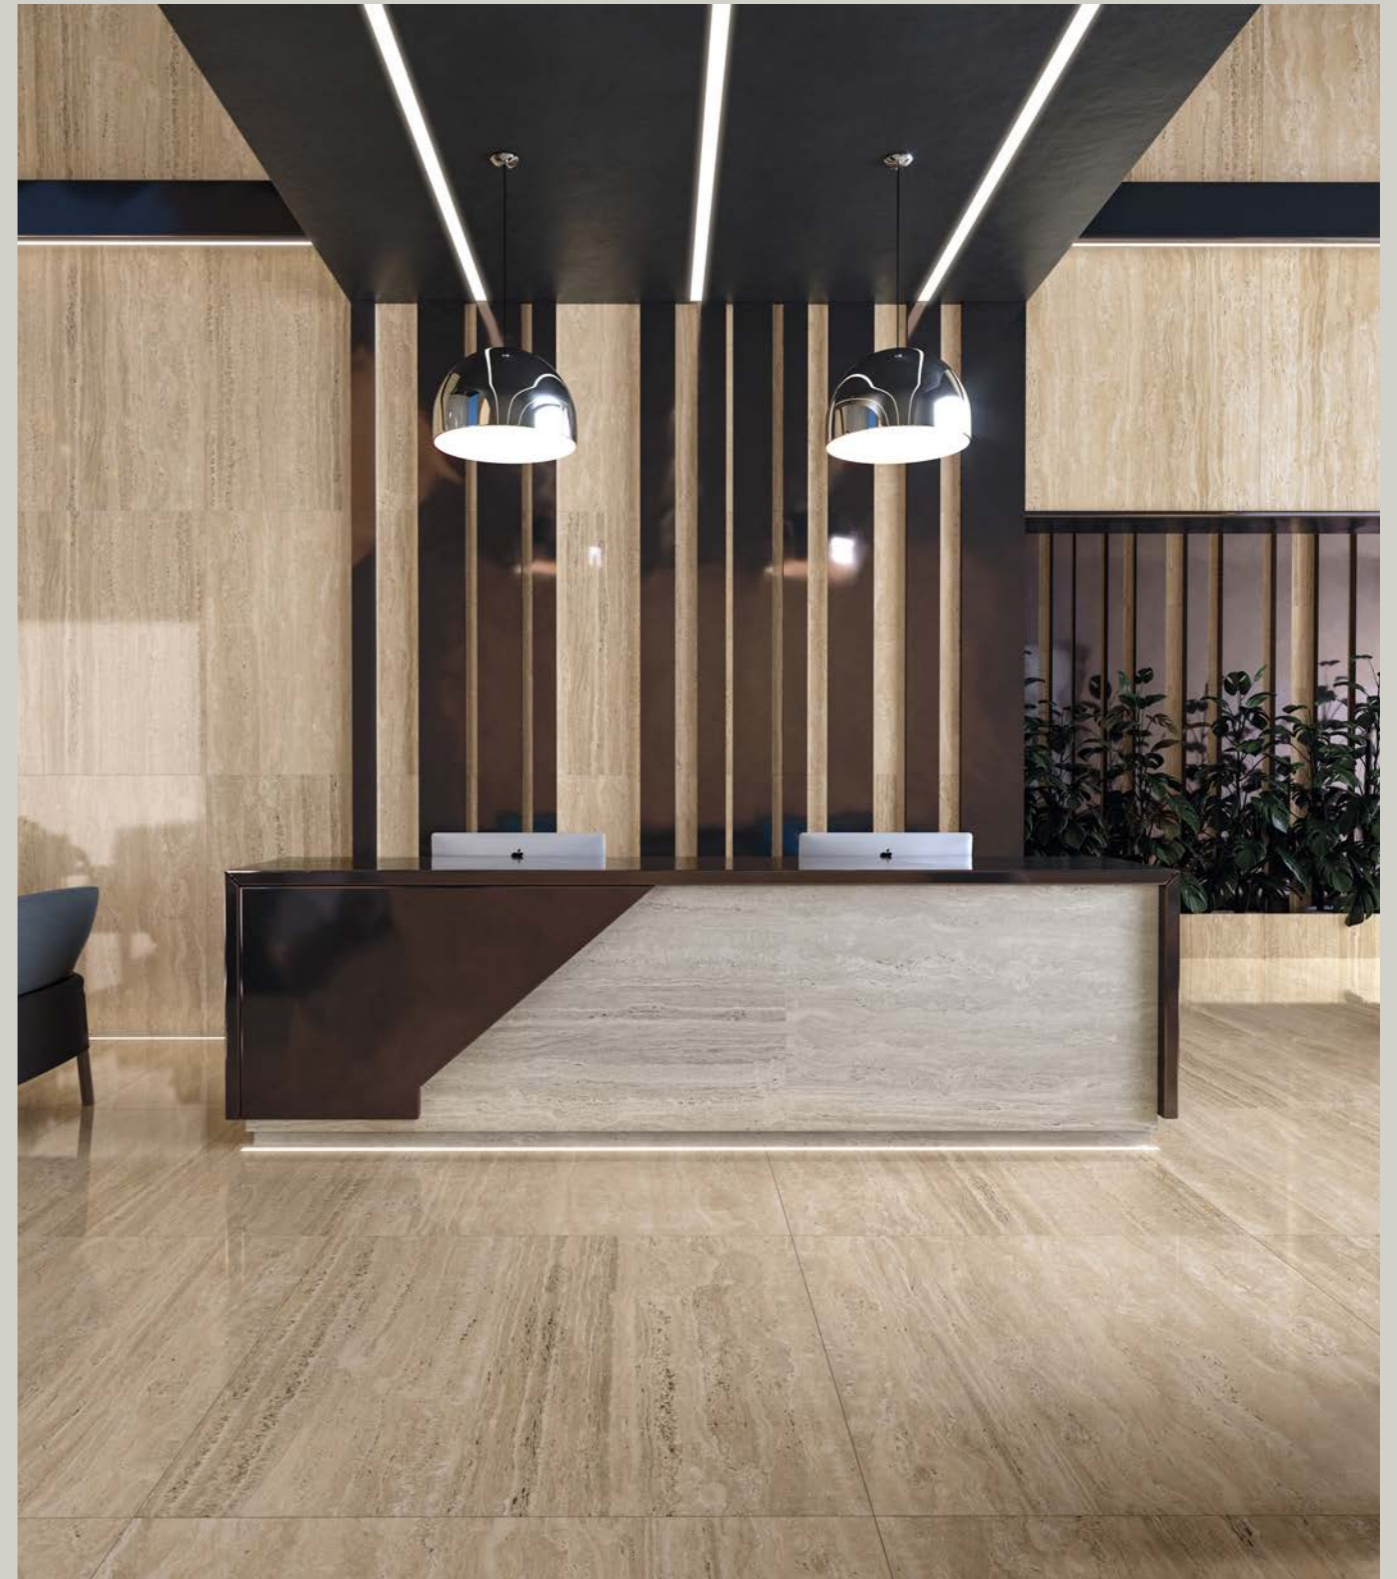

Kavan Grey Mate 60x120

MARBLES | MARMOLES

LICEO

PORCELAIN TILES | PORCELÁNICO · 2 SIZES | FORMATOS · 4 COLOURS | COLORES · 3 FINISHES | ACABADOS

Liceo Beige Polished 120x120

Liceo White Mate Antislip 60x120