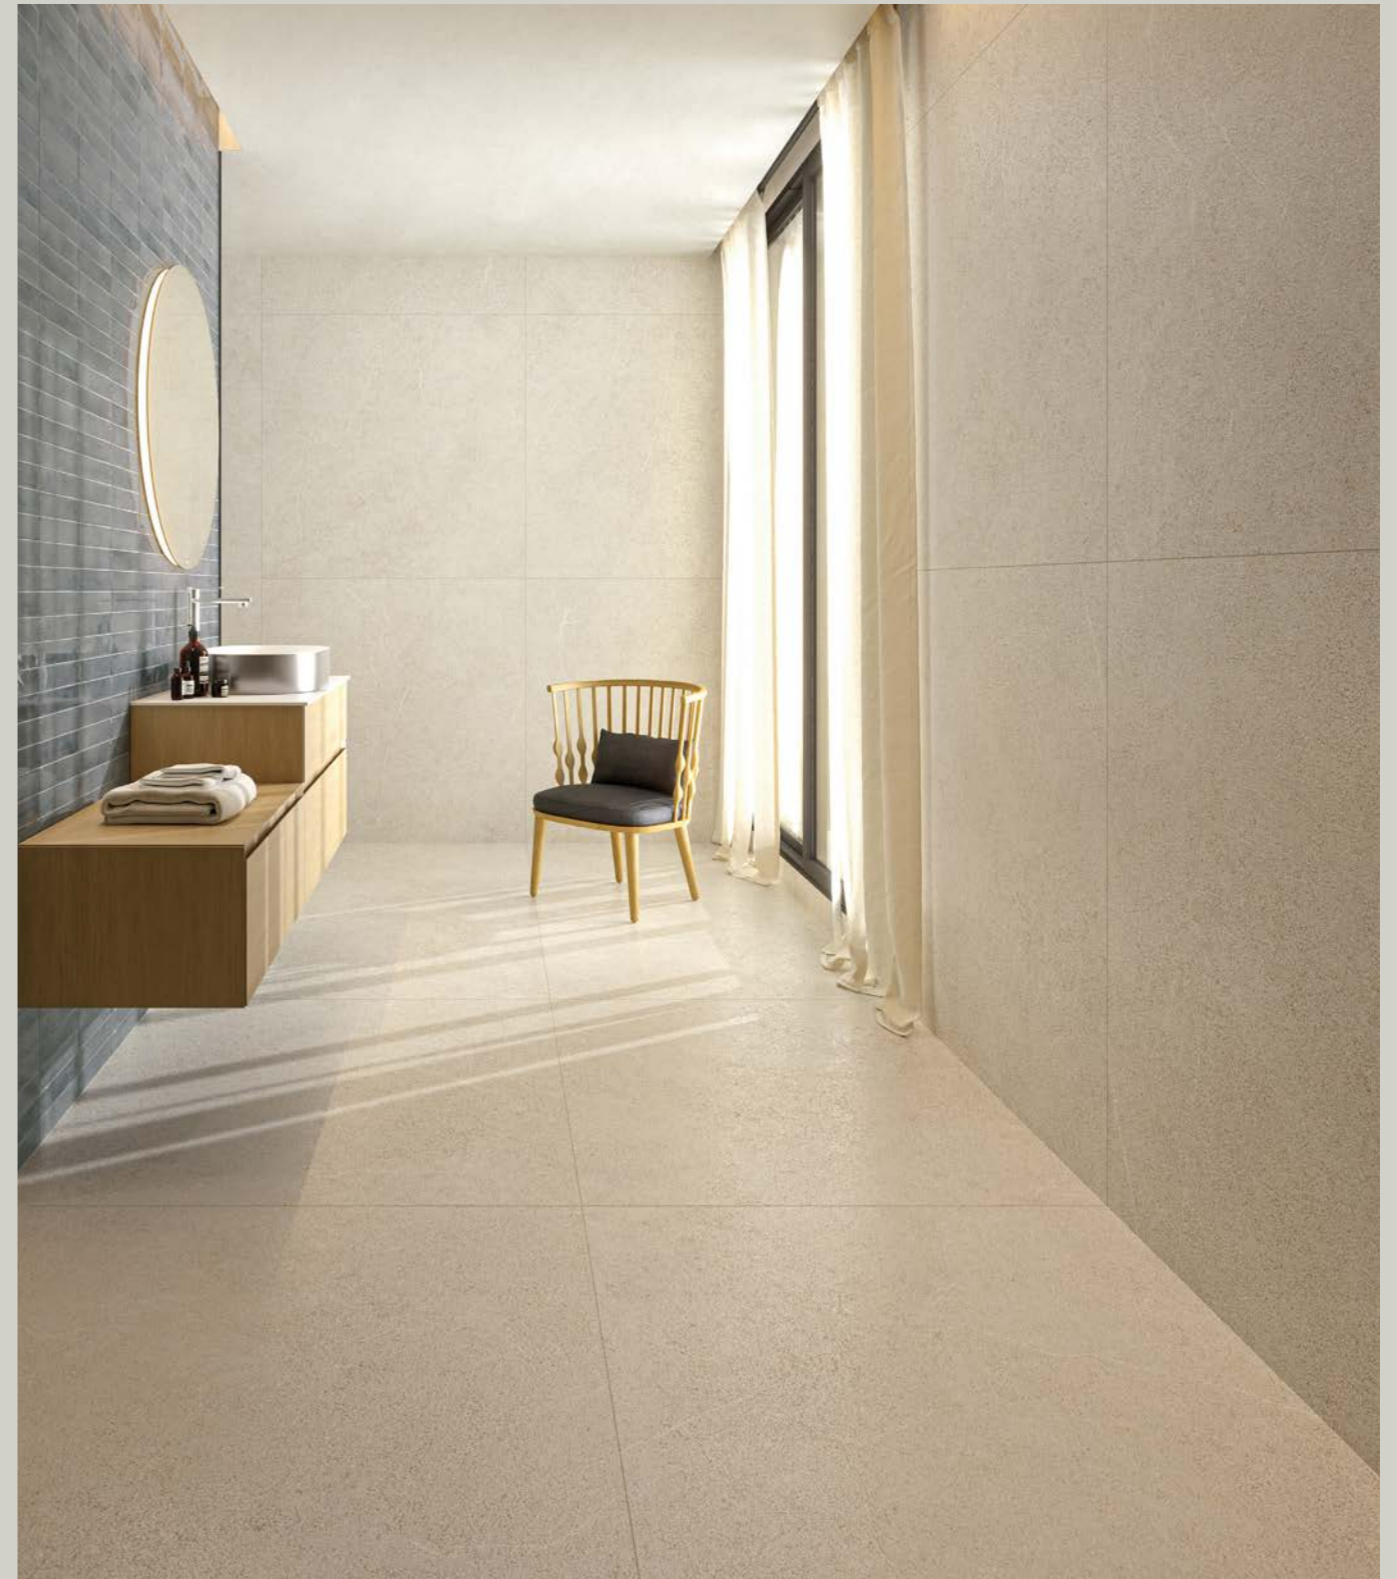

RECTIFIEDS | RECTIFICADOS

STONES | PIEDRAS

KAVAN

PORCELAIN TILES | PORCELÁNICO · 4 SIZES | FORMATOS · 3 COLOURS | COLORES · 2 FINISHES | ACABADOS

NOVELTIES | NOVEDADES

Kavan Ivory Mate 120x120