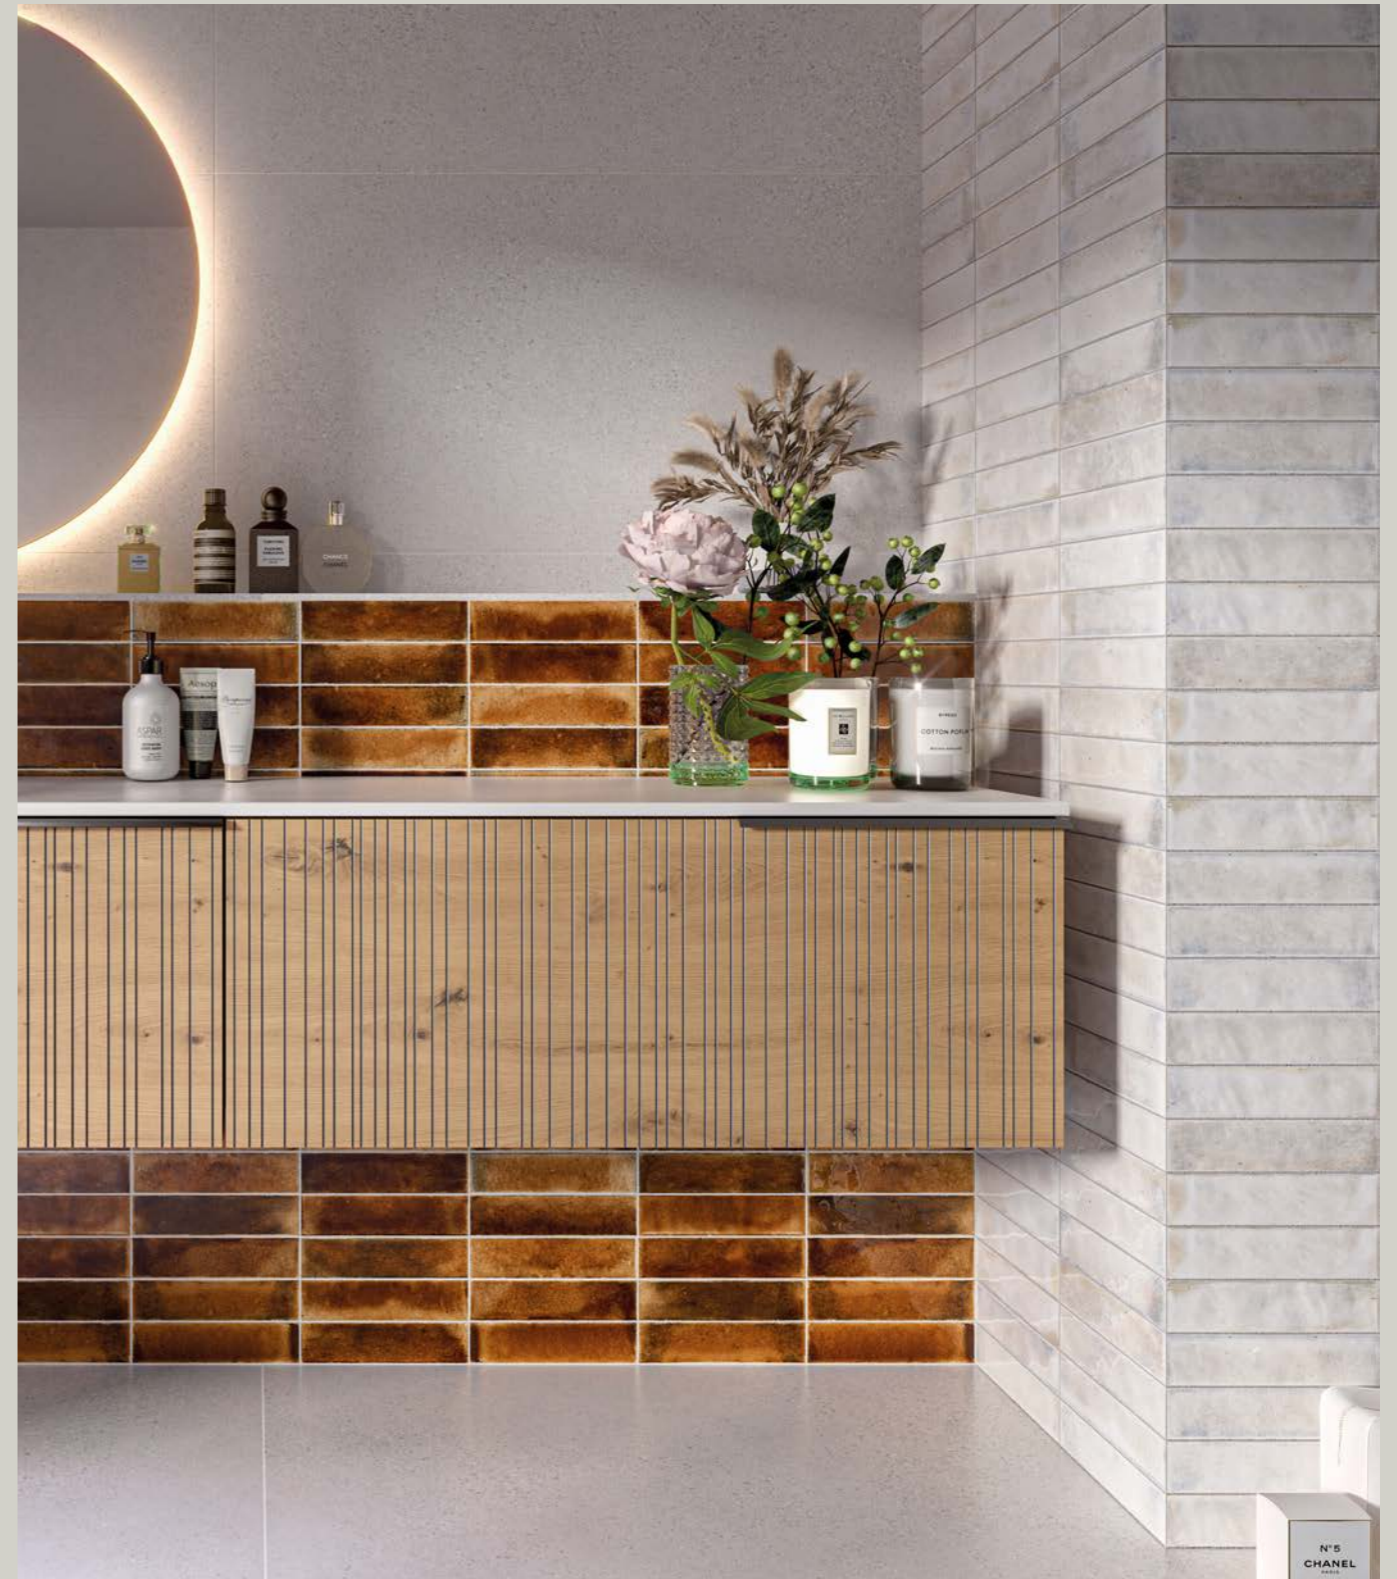

Jazba Grey Brillo
G.14

Jazba White Brillo
G.14

Jazba Sky Brillo
G.14

Jazba Turquoise Brillo
G.14

Jazba Anthracite Brillo
G.14

Jazba Caramel Brillo, Jazba White Brillo 6x24,6

KALON

WHITE BODY TILE | PASTA BLANCA _ SHINE | BRILLO _ RELIEF | RELIEVE _ IRREGULAR EDGES | CONTORNO IRREGULAR