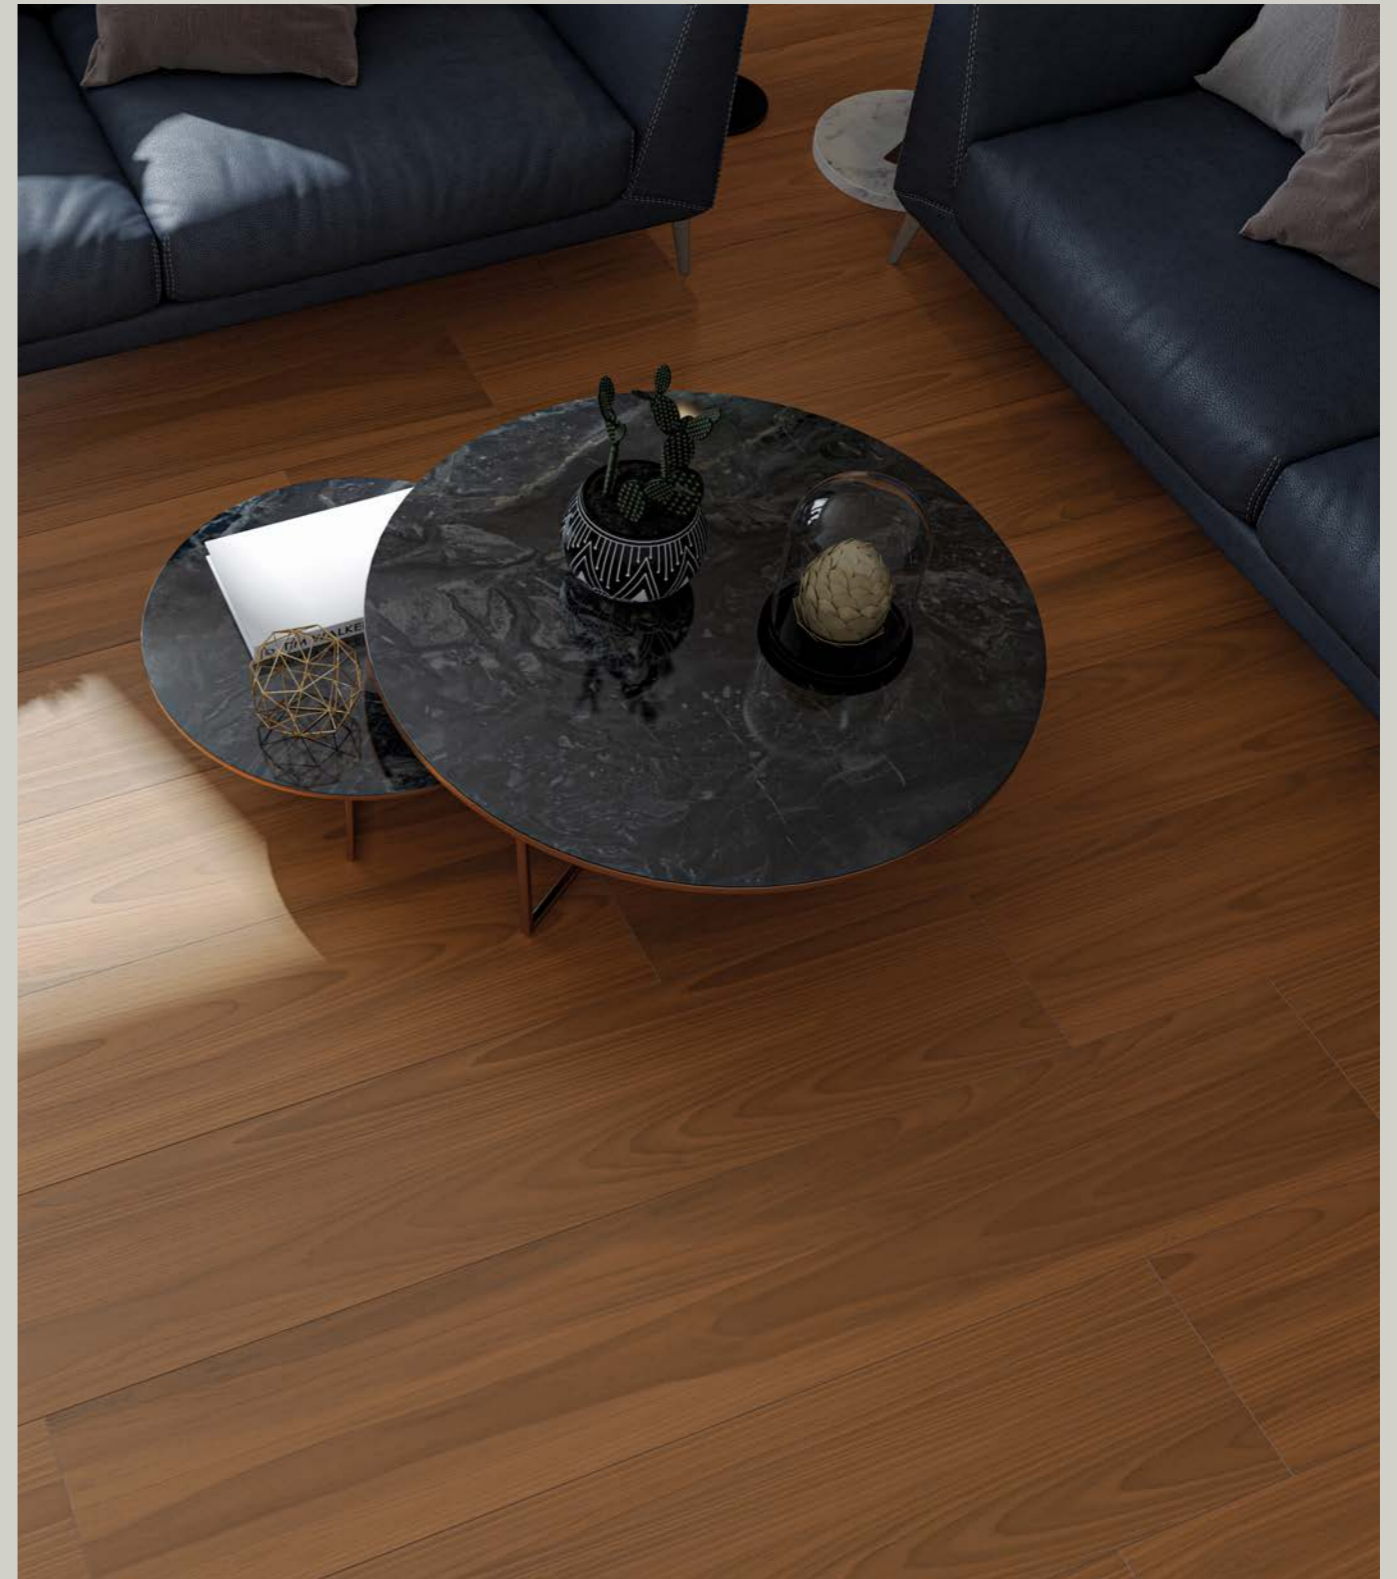

30x180 | 12"x72"

Cleveland Cherry Mate 30x180

LORIEN

PORCELAIN TILES|PORCÉLANICO · 1 SIZE|FORMATO · 3 COLOURS|COLORES · 1 FINISH|ACABADO

ARTECH
technology

Lorien Oak Mate 30x180

LORIEN

MATT|MATE