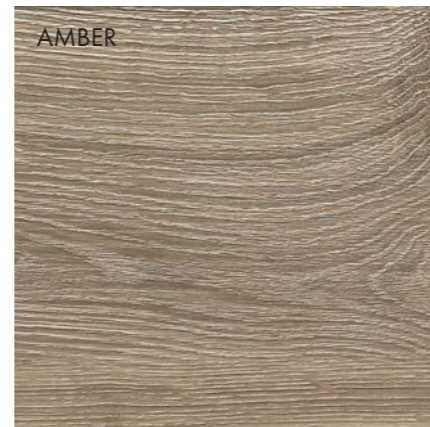

LORIEN

MATT|MATE

SIZES|FORMATOS _ 30x180/12"x72"

COLOURS COLORES

CARACTERÍSTICAS TÉCNICAS TECHNICAL SPECIFICATIONS

MAPLE

OAK

AMBER

Grupo venta
Sales code

30x180 | 12"x72"

12 V2 G.184