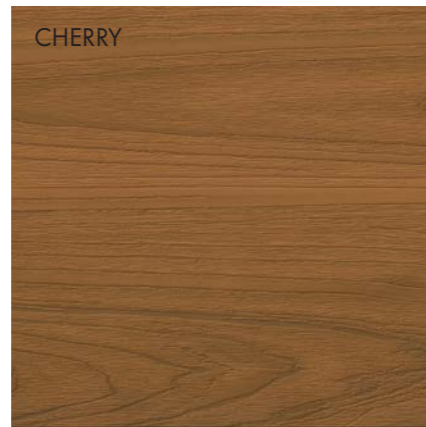

CHERRY

CARACTERÍSTICAS TÉCNICAS TECHNICAL SPECIFICATIONS

MAPLE

CHERRY

Grupo venta
Sales code

16 V2 G.184

30x180 | 12"x72"