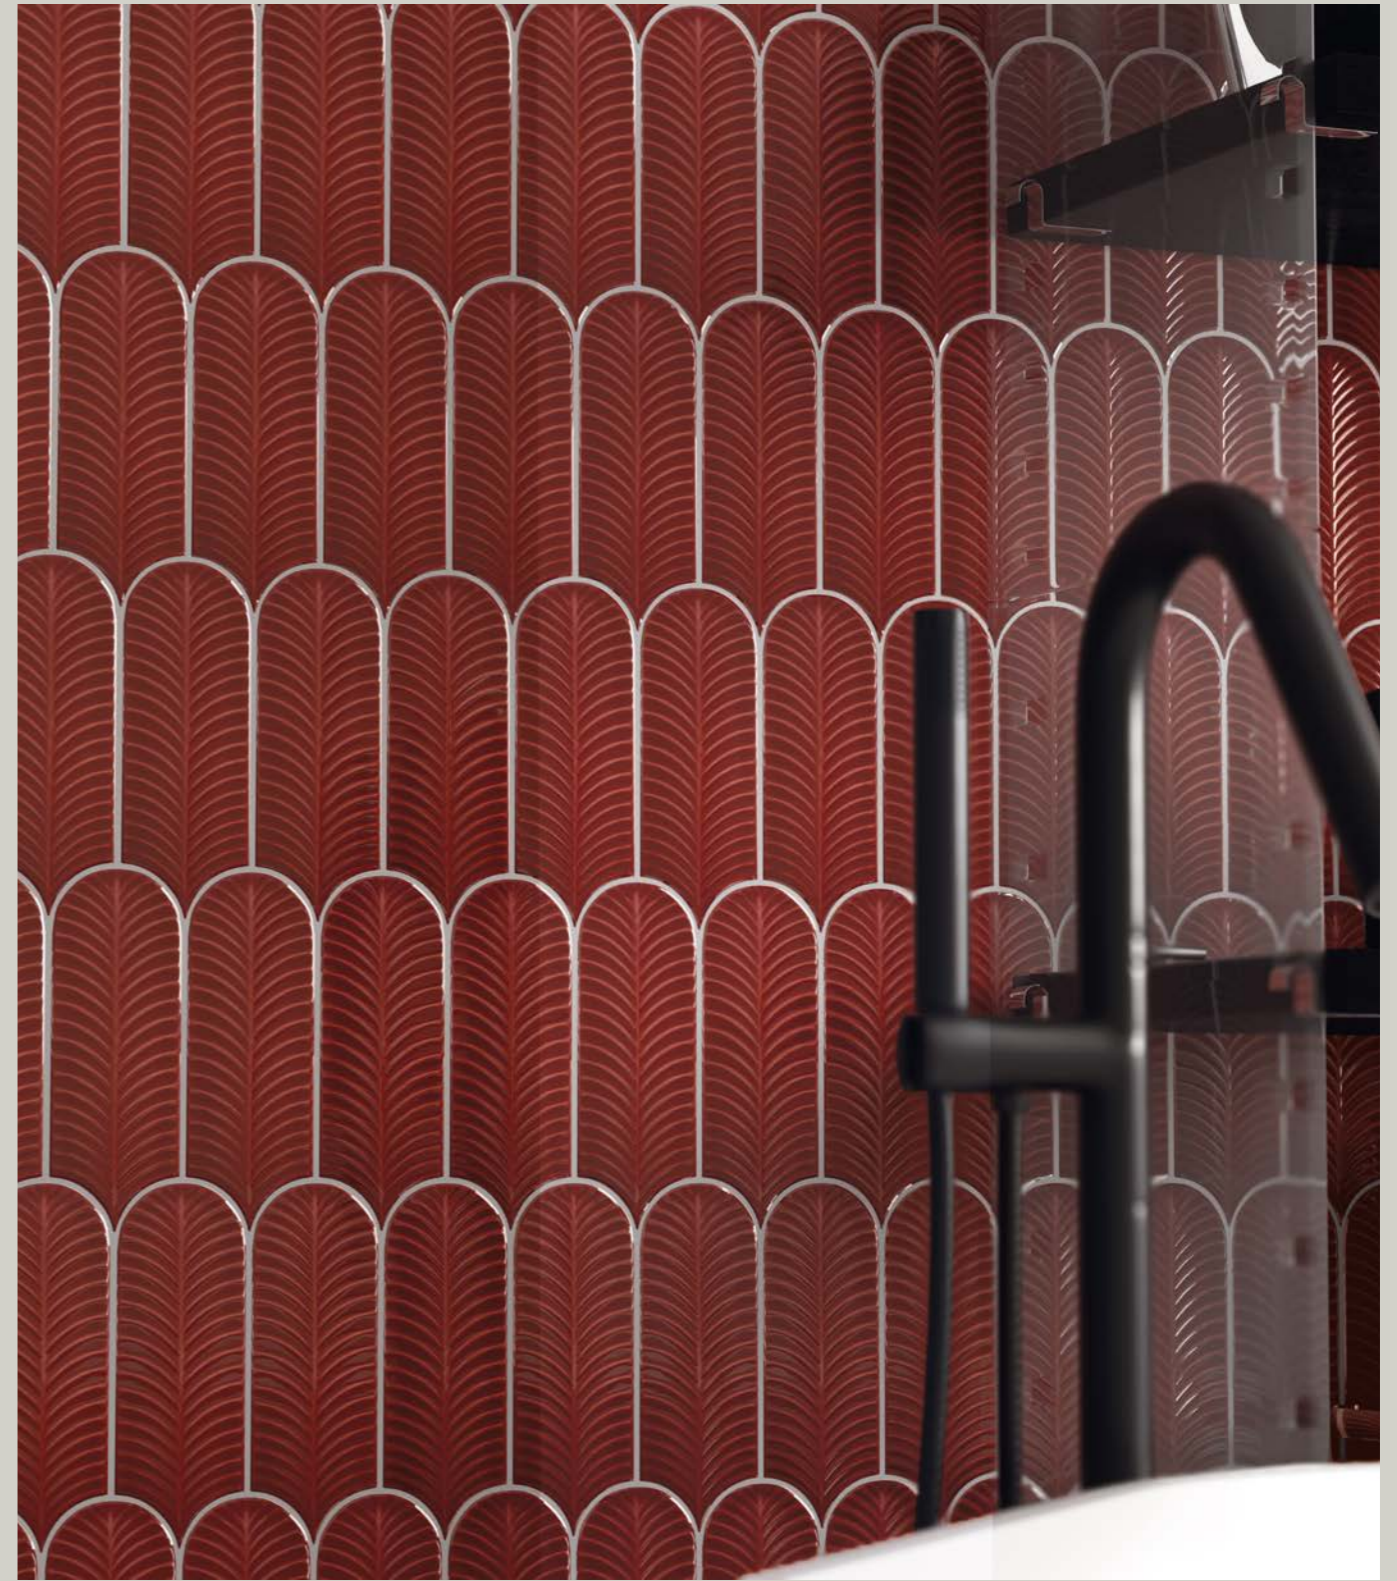

Alma Scale Green Brillo
G.35

Alma Scale Pearl Brillo
G.35

Alma Scale Marine Brillo
G.35

Alma Scale Black Brillo
G.35

Alma Scale Garnet Brillo 8x21,5

ALURE

WHITE BODY TILE | PASTA BLANCA _ MATT | MATE

SIZES | FORMATOS _ 8x21,5/3"x8.5"